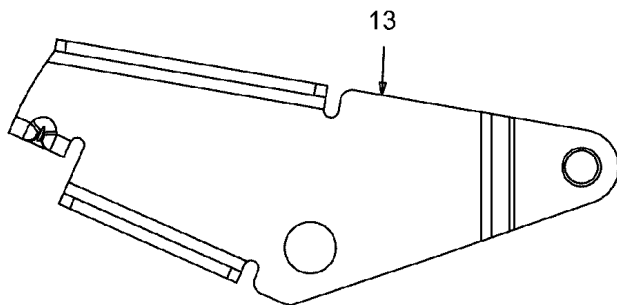

REFERENCE ONLY
725-1741 SW:KEY:4 POS

SEAT BRACKET FOR REFERENCE ONLY