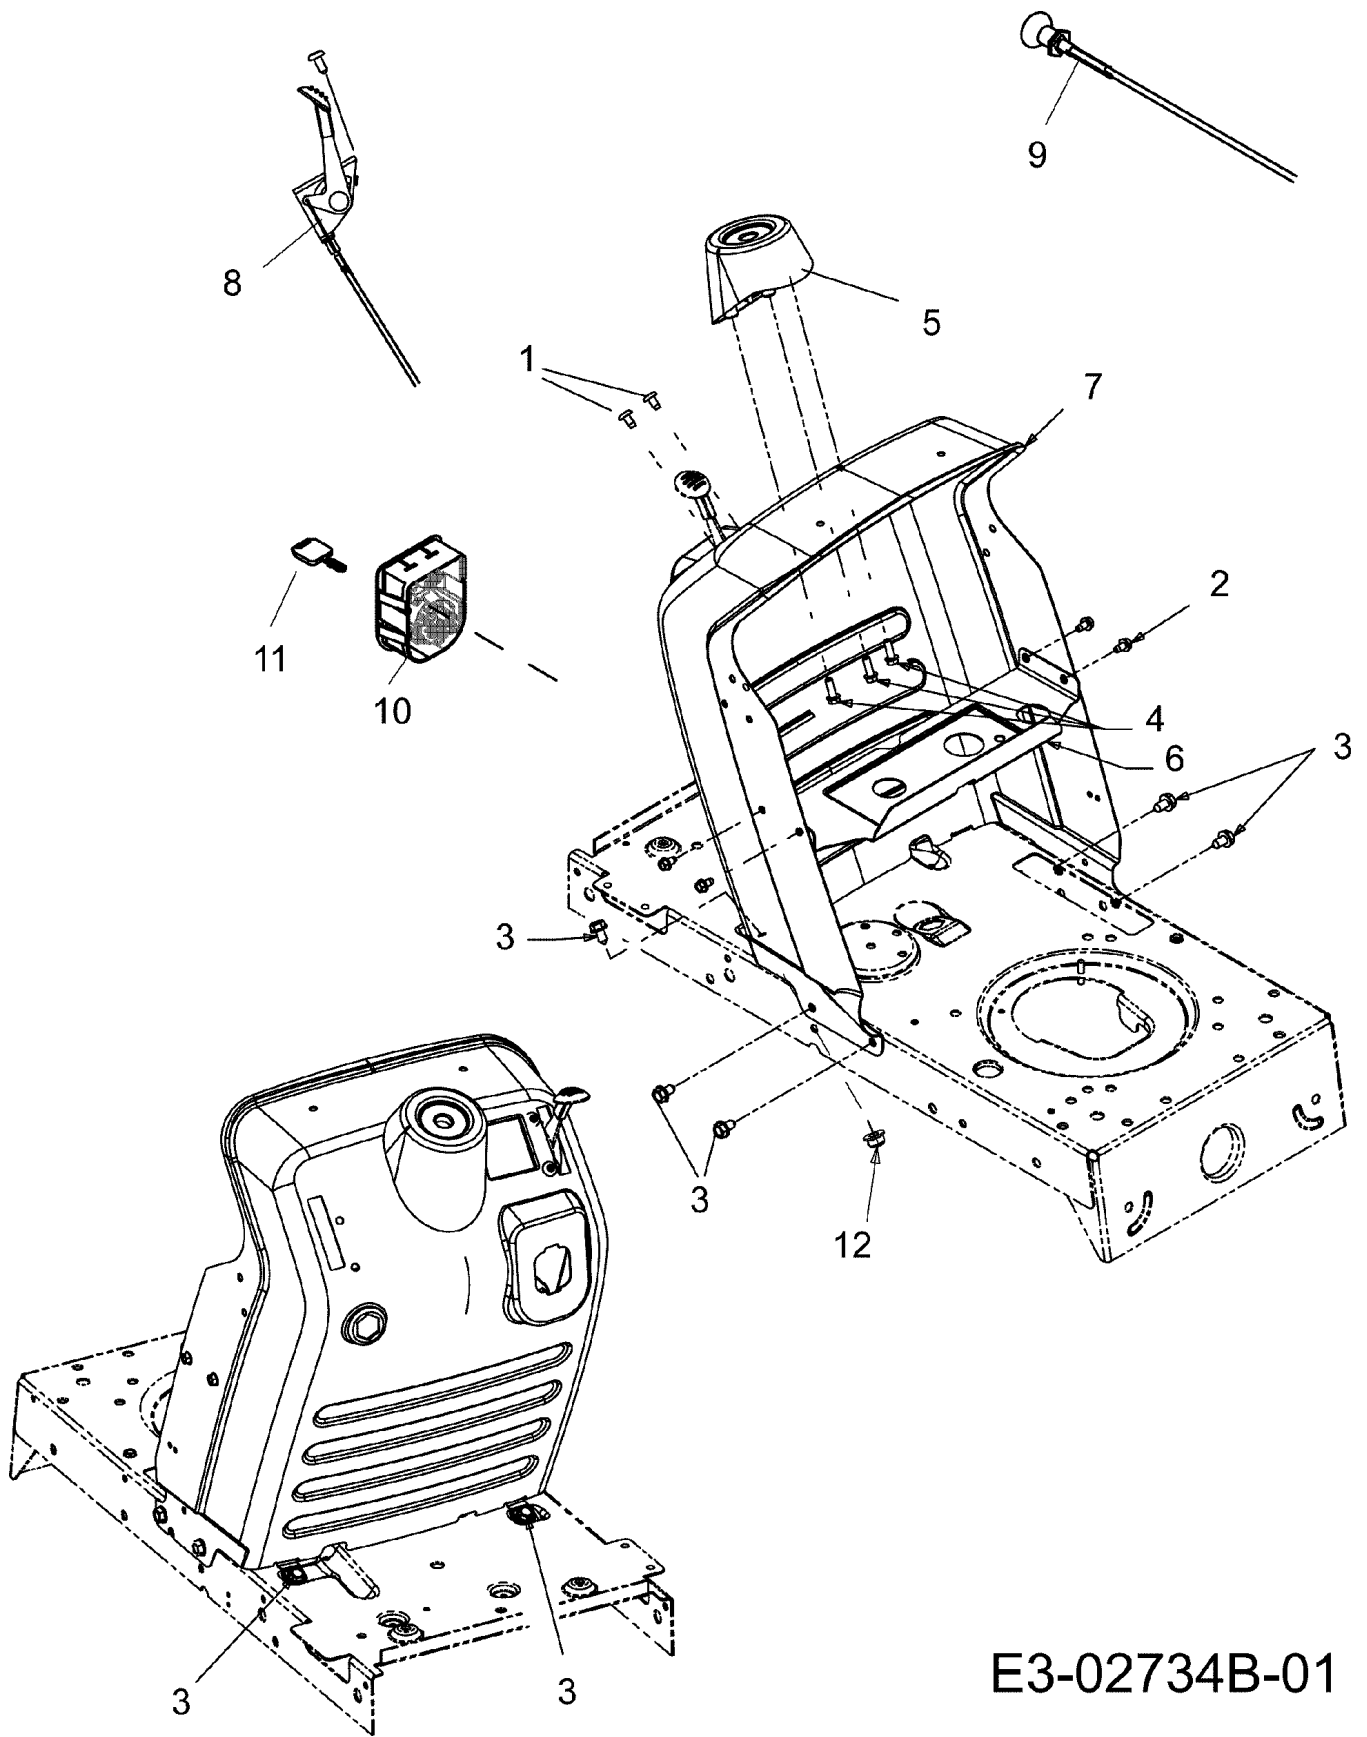

E3-02734B-01

Illustration Stirnwand

Bild Nr.	St.- Zahl	Teile Nr.	Beschreibung
1	2	C71004483	Schraube
2	4	C7100599	Schraube
3	6	C7100604A	Schraube
4	3	C7100895	Schraube
5	1	C73104945	Deckel
6	1	C78304584	Blech
7	1	C78304873	Instrumententafel
8	1	C74604358	Gashebel
9	1	C7461089	Hebel
10	1	C7251741	Schalter
11	1	C7251744	Schlüssel
12	1	C71204063	Mutter