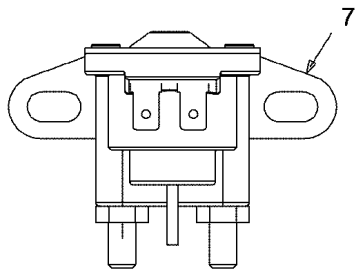

## Illustration Batterie

---

Bild Nr.	St.- Zahl	Teile Nr.	Beschreibung
1	2	C71004666	Schraube
2	2	C7120271	Mutter
3	1	C7251705D	Batterie

28

E3-02743A-01

## Illustration    Rahmen

---

Bild Nr.	St.- Zahl	Teile Nr.	Beschreibung
1	1	C17962	Platte
2	1	C68304163B	Rahmen
3	1	C68304195	Platte
4	2	C7100134	Mutter
5	2	C7100224	Schraube
6	6	C7100604A	Schraube
7	2	C7100642	Schraube
8	2	C7101260A	Schraube
9	3	C7103008	Schraube
10	2	C71204063	Mutter
11	4	C71204064	Mutter
12	3	C7120429	Mutter
13	2	C73204035	Feder
14	2	C7360173	Scheibe
15	1	C7360222	Scheibe
16	1	C74704385	Haltestange
17	1	C78304548A	Platte
18	1	C78304637	Platte
19	1	C78304753	Platte
20	1	C78304869	Sitz

# Illustration Schaltplan

725-0157 TO SECURE HEADLIGHT LEAD WIRE & (1) TO SECURE HARNESS TO HITCH BOX

Nicht abgebildet / Not shown

Kabelbaum /  
Harness B&S - TEC

5

GROUND HARDWARE

REFERENCE ONLY  
725-1741 SW:KEY:4 POS