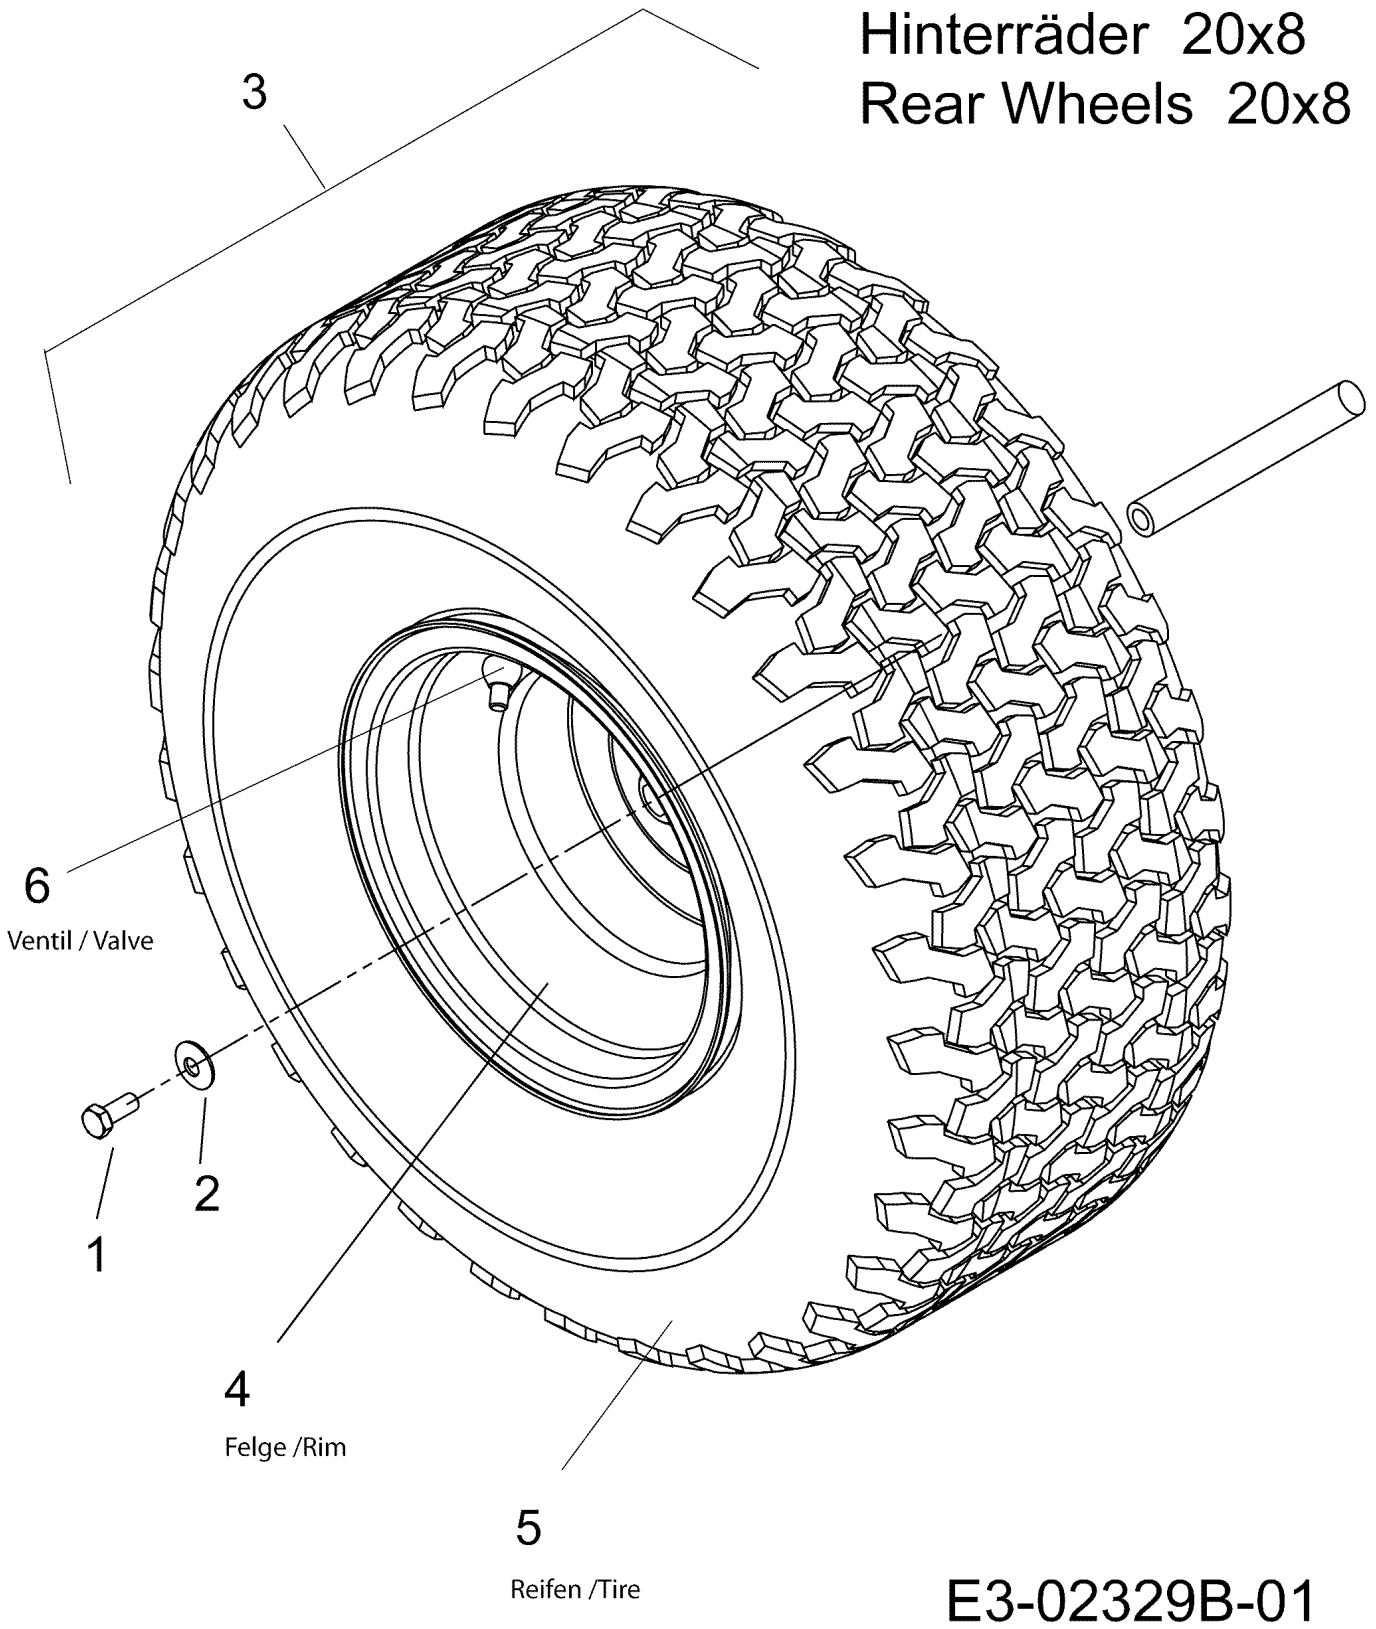

Hinterräder 20x8
Rear Wheels 20x8

Illustration Hinterräder

Bild Nr.	St.- Zahl	Teile Nr.	Beschreibung
1	2	C7100627	Schraube
2	2	C7360242	Scheibe
3	2	C63404324	Rad kpl.
4	2	C6340070	Rad
5	2	C73404241	Reifen
6	2	C7340255	Ventil