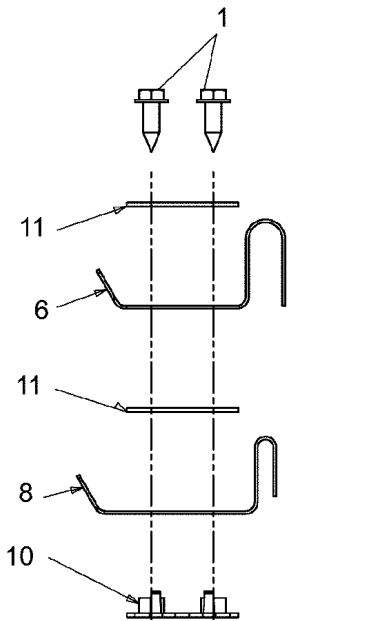

## Illustration Hebels

---

Bild Nr.	St.- Zahl	Teile Nr.	Beschreibung
1	1	C17962	Platte
2	1	C64704096	Hebel
3	2	C73804237	Schraube
4	2	C7100599	Schraube
5	1	C7103157A	Schraube
6	1	C7140104	Splint
7	1	C7140145	Splint
8	1	C72004049	Handgriff
9	1	C73204276	Feder
10	1	C7360171	Scheibe
11	1	C7360300	Scheibe
12	1	C7360322	Scheibe
14	2	C74104119	Buchse
15	1	C74604173B	Kabel
16	1	C75604196	Scheibe

## Illustration    Pedal

---

Bild Nr.	St.- Zahl	Teile Nr.	Beschreibung
1	1	C64704034C	Fusshebel
2	1	C68304216	Hebel
3	2	C71004483	Schraube
4	1	C7100604A	Schraube
5	1	C7103144	Schraube
6	1	C7110736	Achse
7	1	C71204065	Mutter
8	1	C7140111	Splint
9	1	C7260214	Stopfen
10	1	C7350239	Fusshebel
11	1	C7360133	Scheibe
12	1	C74704430	Bride
13	1	C75004465	Distanzstuck
14	1	C7500802	Distanzstuck
15	1	C78304536	Blech

## Illustration    Rahmen

---

Bild Nr.	St.- Zahl	Teile Nr.	Beschreibung
1	1	C17962	Platte
2	1	C68304163B	Rahmen
3	1	C68304195	Platte
4	2	C7100134	Mutter
5	2	C7100224	Schraube
6	6	C7100604A	Schraube
7	2	C7100642	Schraube
8	2	C7101260A	Schraube
9	3	C7103008	Schraube
10	2	C71204063	Mutter
11	4	C71204064	Mutter
12	3	C7120429	Mutter
13	2	C73204035	Feder
14	2	C7360173	Scheibe
15	1	C7360222	Scheibe
16	1	C74704385	Haltestange
17	1	C78304548A	Platte
18	1	C78304637	Platte
19	1	C78304753	Platte
20	1	C78304869	Sitz

# Illustration Schaltplan

725-0157 TO SECURE HEADLIGHT LEAD WIRE & (1) TO SECURE HARNESS TO HITCH BOX

Nicht abgebildet / Not shown

Kabelbaum /  
Harness B&S - TEC

5

GROUND HARDWARE

REFERENCE ONLY  
725-1741 SW:KEY:4 POS